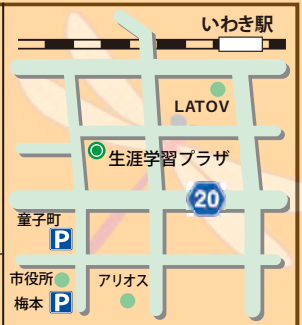

プラザだより

令和4年度9月発行 通巻第72号

発行 いわき市生涯学習プラザ

〒970-8026 いわき市平字一丁目1番地ティーワンビル内
TEL 0246-37-8888 FAX 0246-22-5555 メール info@isgp.jp

いわき市生涯学習プラザでは、様々な講座やイベントが開催されています。
今年開催された講座やイベントの一部をご紹介します。

お洒落なインテリアをつくろう！

ガラス瓶に造花やビーズなどを入れ、専用オイルを注ぎ形を整えハーバリウムを作りました。

絵付け体験

大堀相馬焼の講師の指導のもと、湯呑やお皿に絵付けをしてオリジナルの作品を作りました。

かわいいスワン・ボート

紙コップや牛乳パックを使い水に浮かぶ白鳥のおもちゃを作り、プールに浮かべて遊びました。

ふだん着のお茶会

約3年ぶりにふだん着のお茶会を開催しました。プラザ自慢の茶室でふだん着のまま日本の文化を味わえるイベントです。

七夕飾り

7月7日～8月8日の期間にプラザ5階入り口、情報コーナーに笹飾りの展示を行いました。来館された方々が、短冊に願いを書いて吊るしてました。また、3年ぶりに開催された「いわき平七夕まつり」にて生涯学習プラザの飾りを商店街に設置しました。