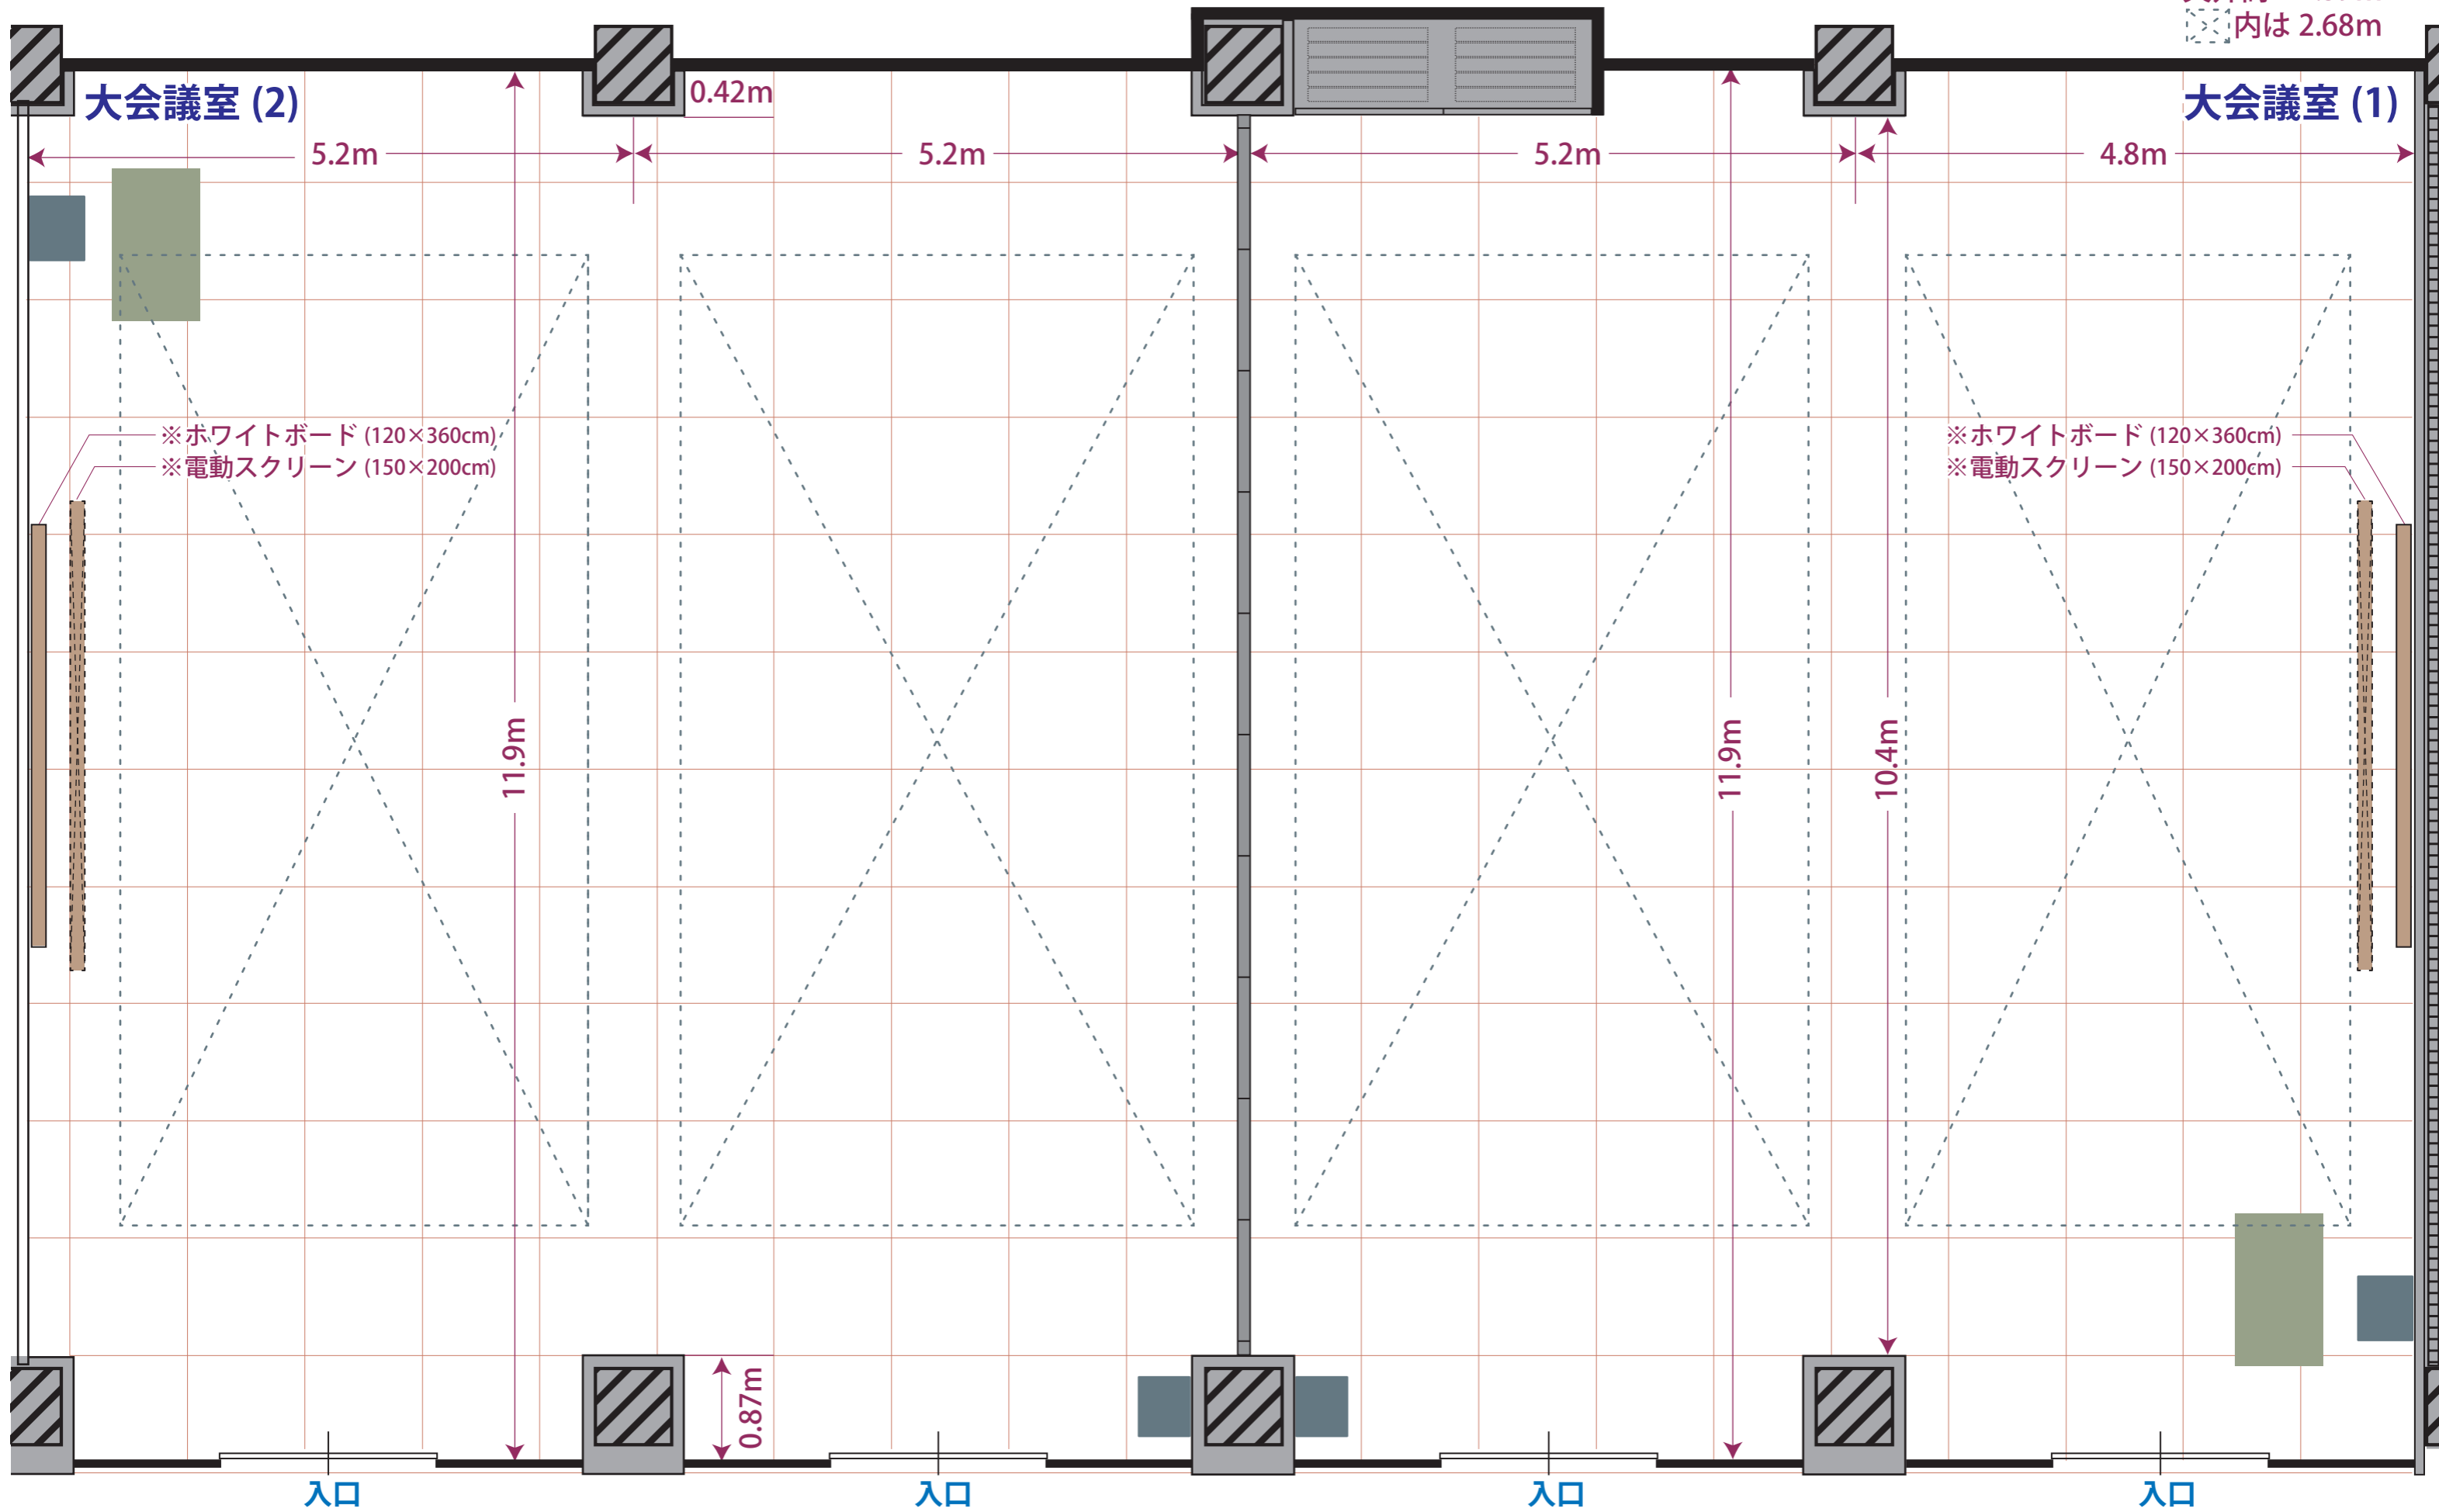

# いわき市生涯学習プラザ大会議室平面図 (1/50) ※メッシュ1マスは1m

天井高：2.39m  
内は2.68m

大会議室 (2)

大会議室 (1)

※ホワイトボード (120×360cm)  
※電動スクリーン (150×200cm)

※ホワイトボード (120×360cm)  
※電動スクリーン (150×200cm)

入口

入口

入口

入口