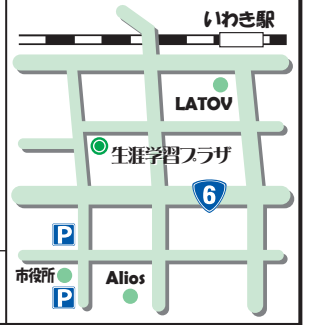

# プラザだより

平成28年  
冬号  
2016年3月28日  
通巻第54号

発行:いわき市生涯学習プラザ

〒970-8026 いわき市平字一町目1番地 ティーワンビル  
TEL 0246-37-8888 FAX 0246-22-5555 メール info@isgp.jp

いわき市立宮小学校の皆さん

生涯学習プラザを拠点に活動する団体・サークルおよび市民の交流を目的として、1月23日(土)、24日(日)に生涯学習フェスティバルを開催しました。11回目を迎えた今回は、53団体の成果を披露しました。作品展示や芸能発表、各種体験、講演会など様々な催しが行われ、2日間で延べ三三七八人の市民が訪れました。

### 学習活動の成果披露

会場には、美術や文芸、手芸などの作品が展示されました。展示の隣では体験ブース