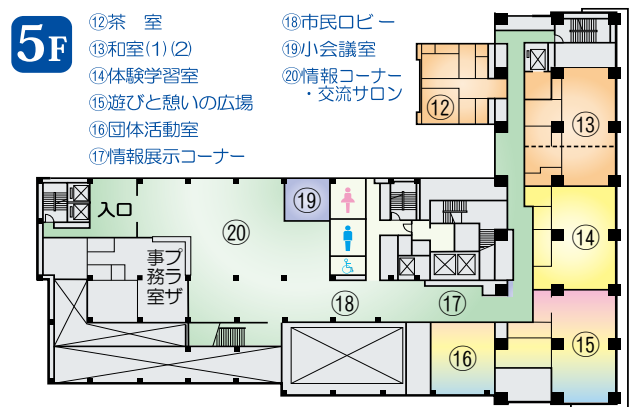

生涯学習プラザ会場案内図  
☆プログラム中の○数字は、案内図の会場番号です。  
☆生涯学習プラザは、ティーンビル4・5階です。

◎「プラザだより」PDF版や各種イベントの詳細情報はホームページで公開しています。

学習プラザ 検索