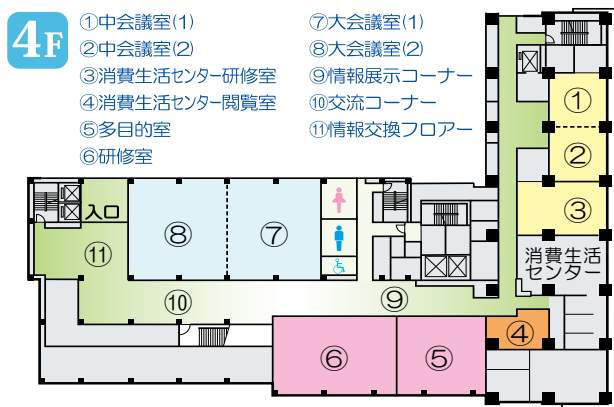

生涯学習プラザ会場案内図  
☆プログラム中の○数字は、案内図の会場番号です。  
☆生涯学習プラザは、ティーンビル4・5階です。

◎「プラザだより」PDF版や各種イベントの詳細情報はホームページで公開しています。

学習プラザ 検索