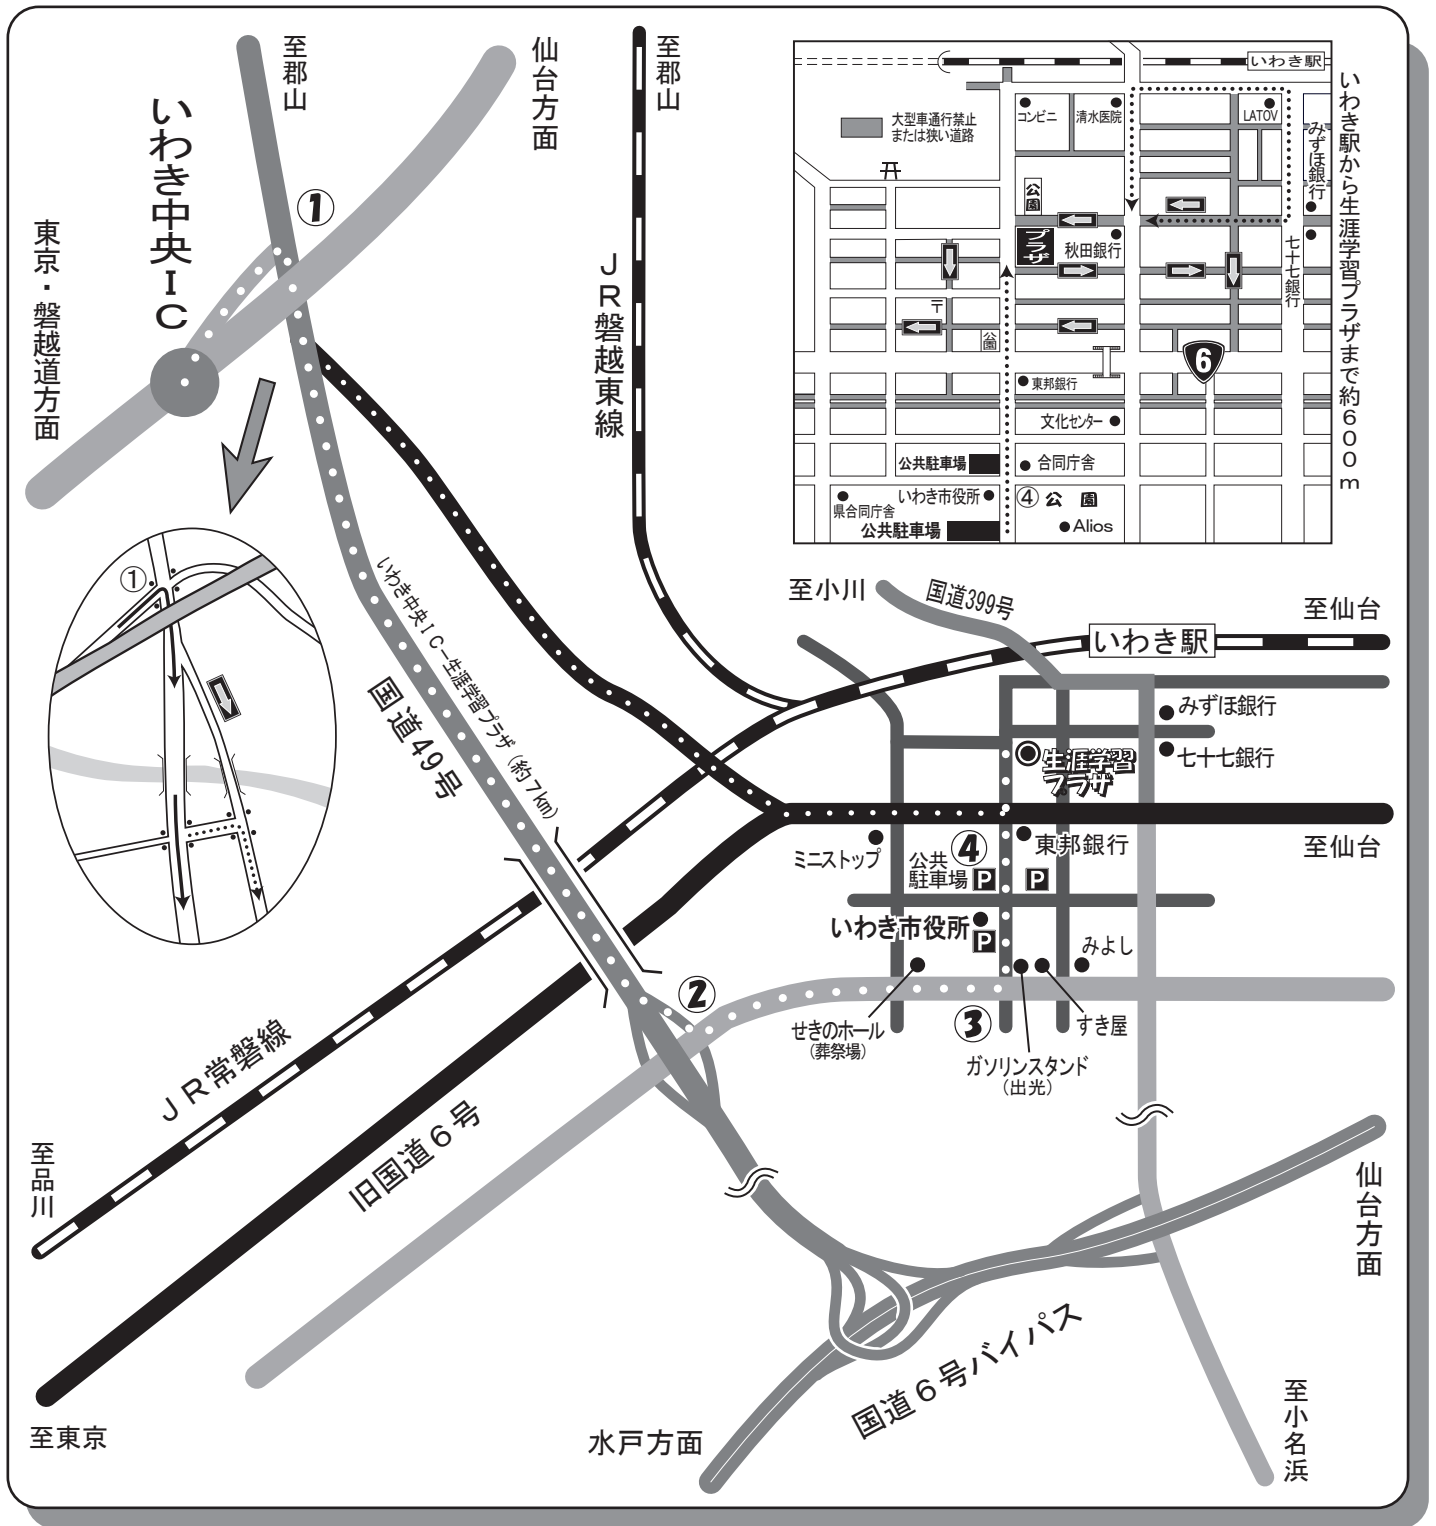

# いわき中央インターから いわき市生涯学習プラザへの道順

- ①常磐自動車道いわき中央インターを出て最初の信号を右折します。
- ②道なりに約3.4km進むと高架橋(長さ650m)を渡ります。高架橋通過後すぐに側道を下りて交差点を左折します。
- ③道なりに約1.5km進み、ガソリンスタンドのある交差点を左折します。いわき市役所前を過ぎ、約500m先のティーワンビル(17階建て)の4・5階がいわき市生涯学習プラザです。
- ④駐車場は、いわき市役所南側のいわき市公共駐車場(梅本)、北側のいわき市公共駐車場(童子町)、いわき市立美術館駐車場をご利用ください(プラザ利用者は無料)。