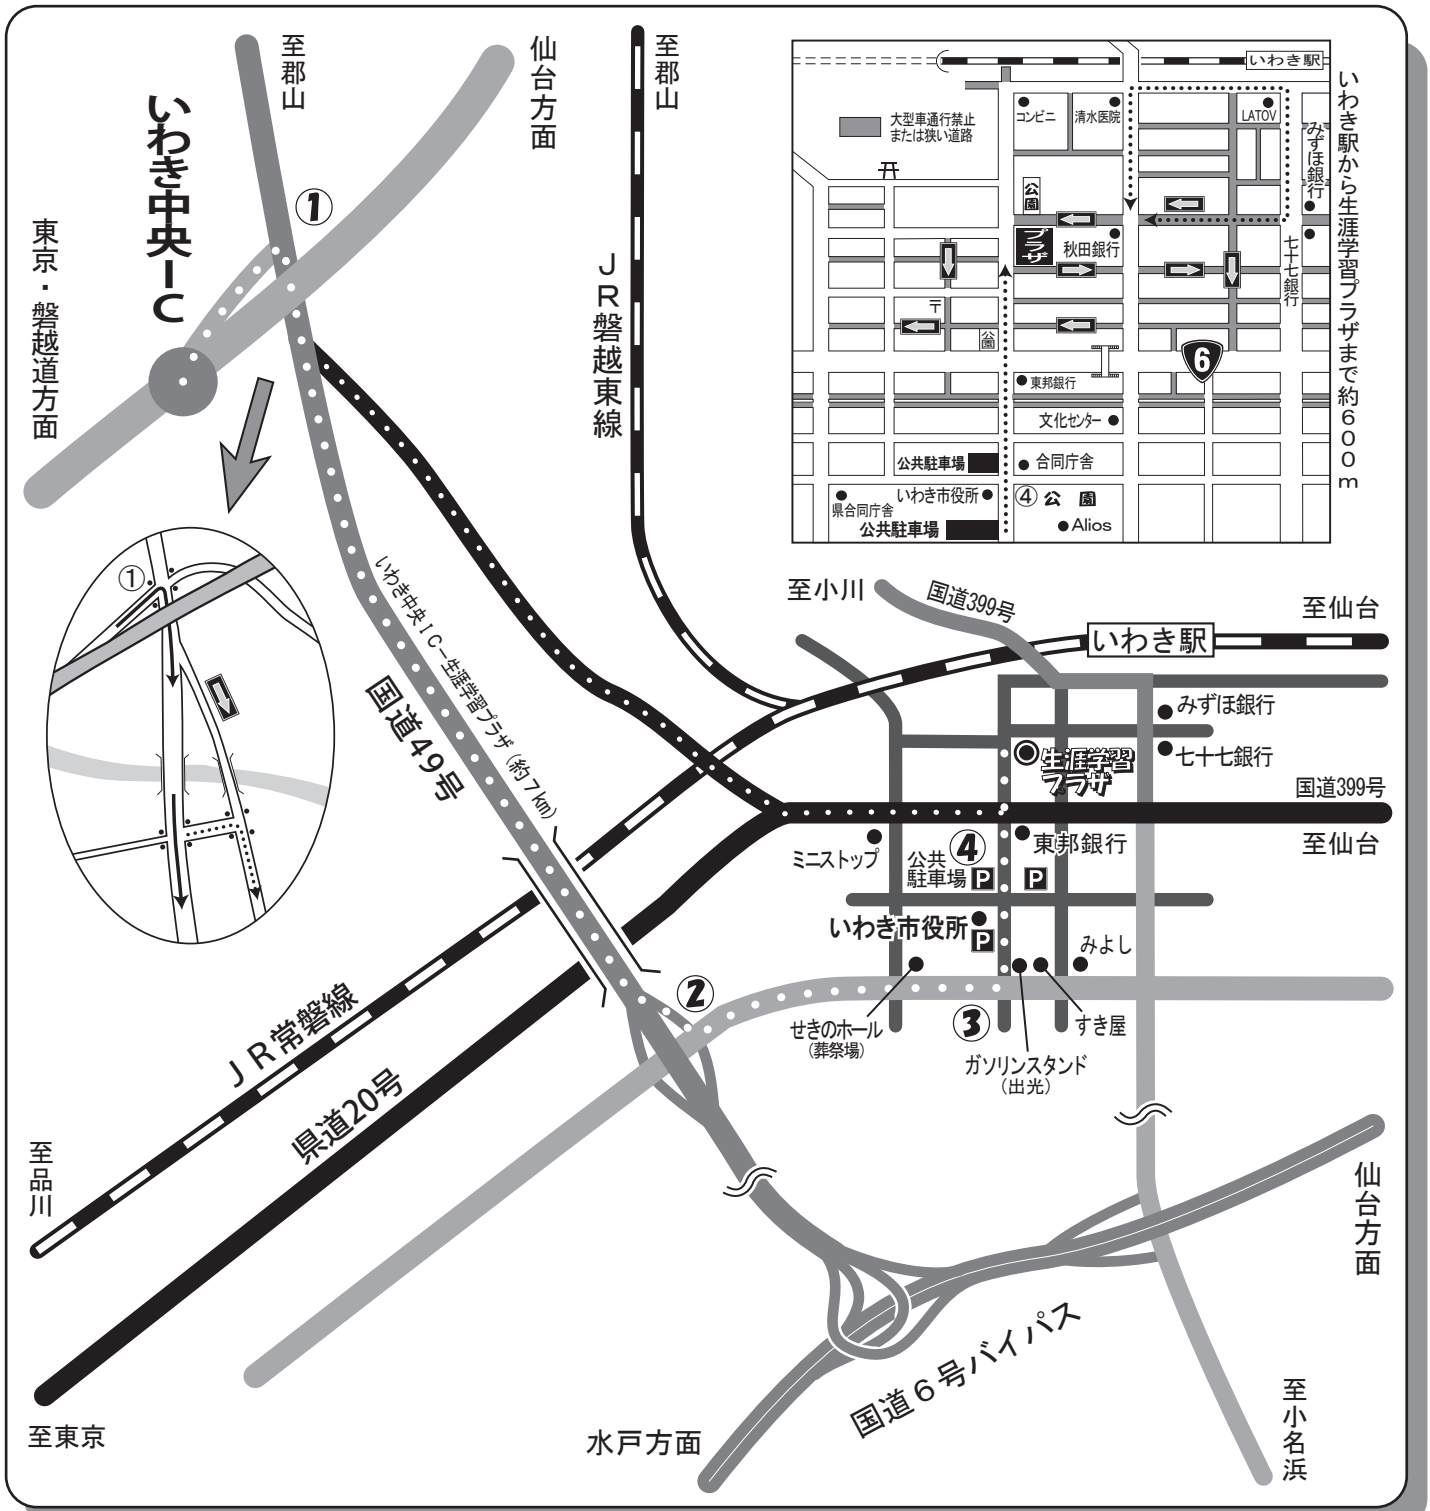

いわき中央インターから いわき市生涯学習プラザへの道順

- ①常磐自動車道いわき中央インターを出て最初の信号を右折します。
- ②道なりに約3.4km進むと高架橋(長さ650m)を渡ります。高架橋通過後すぐに側道を下りて交差点を左折します。
- ③道なりに約1.5km進み、ガソリンスタンドのある交差点を左折します。いわき市役所前を過ぎ、約500m先のティーワンビル(17階建て)の4・5階がいわき市生涯学習プラザです。
- ④駐車場は、いわき市役所南側のいわき市公共駐車場(梅本)、北側のいわき市公共駐車場(童子町)、いわき市立美術館駐車場をご利用ください(プラザ利用者は無料)。