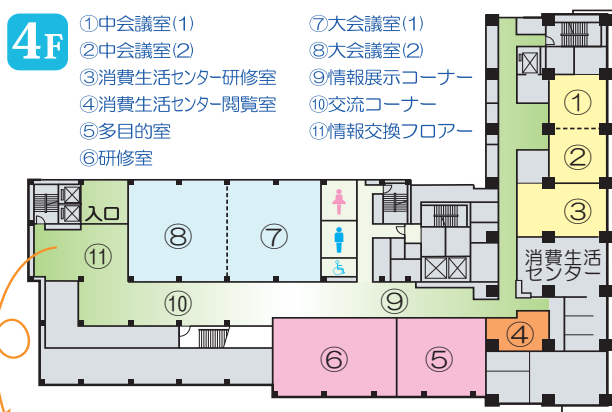

※1/25(金)~1/27(日)は、午後5時00分に閉館いたします。

「チャリティーセール新まごころ」同時開催
主催：平一町目・二町目・三町目商店街、新まごころ実行委員会

○サークル紹介・展示

<ul style="list-style-type: none"> いわき芸能赤十字奉仕団 NPO ふくしま災害コーディネーター支援センター ノッポォボランティア活動クラブ 	4F ⑩	<ul style="list-style-type: none"> パッチワーク キルトフレンド平 	4F ②	<ul style="list-style-type: none"> クレイアート いわき未来キャンパス クレイアートハウス 	5F ⑲
<ul style="list-style-type: none"> 俳句 潮騒俳句会 水墨画 いわき遊墨会 ちぎり絵 和紙ちぎり絵サークル 教育文化施設情報コーナー 	4F ⑧	<ul style="list-style-type: none"> 水墨画 いわき水墨院 書道 桜書道会 	4F ⑨	<ul style="list-style-type: none"> 陶器 またね陶芸サークル 陶美サークル 陶塾かいわい 陶吉郎倶楽部 	5F ⑭
		<ul style="list-style-type: none"> 絵手紙 木もれび、あす美会 	4F ④	<ul style="list-style-type: none"> 子育てサポーターのつどい★てんしのほほえみ★ 	5F ⑮ ※26日のみ
		<ul style="list-style-type: none"> 「衣と食と住の知恵」 いわき市消費者団体連絡協議会 	4F ③	<ul style="list-style-type: none"> 生け花 いわき市華道連合会 公共機関出前講座情報コーナー 	5F ⑰⑱

生涯学習プラザ会場案内図

☆プログラム中の○数字は案内図の会場番号です。
☆生涯学習プラザは、ティールームビル4・5階です。

☆4F「喫茶コーナー」⑪14:00~15:00